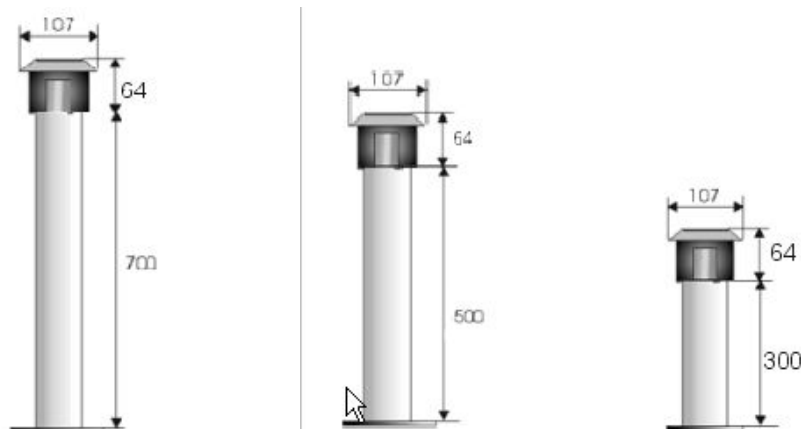

LZ 2

- Os balizadores tradicionais, agora com energia solar. Ótima opção para jardins e sinalização de caminhos. Base metálica com fixação através de parafusos, permitem a sua utilização em locais públicos com maior segurança.

Três alturas de bases e cores em branco ou preto. Outras cores sob encomenda

Modelo	LZ2-3	LZ2-2	LZ2-1
Altura aproximada	~ 70 cm.	~ 50 cm.	~ 30 cm.
Peso	1,80 Kg	1,32 Kg	1,00 Kg
Aplicação	Luz de balizamento e decoração externa		
Fonte de energia	Módulo solar com 16 células		
Baterias	NiCd tipo AA – 2 x 500 mAh		
Interruptor	Automático – fotossensível		
Carga média	25 mA		
Luz	contínuo ou piscante (sob encomenda)		
Cor da luz	âmbar ou branca		
Intensidade Luminosa (candelas)	âmbar: 1,9 cd / branco: 0,9 cd		
Estrutura	alumínio com pintura eletrostática		
Cores	padrão : preto ou branco (outras cores sob consulta)		
Lentes	acrílico com difusor		
Sistema	Base, módulo solar, circuito eletrônico, baterias.		
Garantia	Um ano (exceto baterias)		
Prazo de entrega	Até 45 dias		