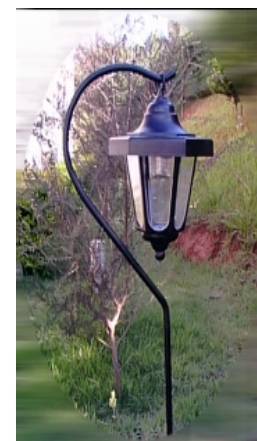

## LZ 4H

Luminária estilo colonial, injetada em plástico resistente a raios ultra-violeta e lente acrílica cristal. Permite a combinação da moderna tecnologia com a elegância do antigo.

<b>Modelo</b>	<b>LZ 4H</b>
<b>Aplicação mais comum</b>	Decoração de varandas, passeios ou jardins
<b>Alimentação</b>	módulo solar c/ 4 células
<b>Baterias</b>	2 x 550 mAh NiCd recarregável
<b>Acionamento</b>	automático através da ausência da luz
<b>Rendimento*</b>	8 a 10 horas/noite
<b>Emissor de luz</b>	Led de alto brilho
<b>Cor da luz</b>	âmbar ou branca
<b>Corpo</b>	em plástico resistente a raios ultra violeta
<b>Cor</b>	preto
<b>Lente</b>	em acrílico cristal transparente
<b>Fixação</b>	ao solo através de lança metálica com encaixe para o pedestal
<b>Acompanha</b>	Módulo solar, circuito eletrônico e luz, baterias, corpo, suporte, lança e manual de montagem.
<b>Altura</b>	pedestal vertical com 75 cm.
<b>Peso</b>	350 g.
<b>Garantia</b>	1 (Hum) ano.
<b>Prazo de entrega</b>	Até 10 dias